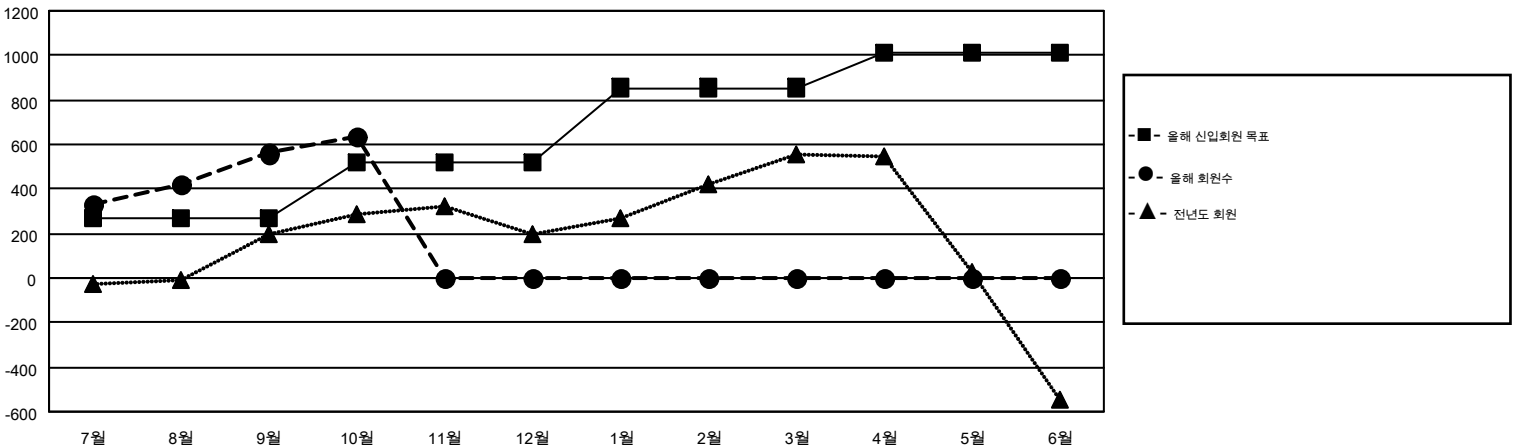

MONTHLY MEMBERSHIP PROGRESS REPORT

Results as of: 10/31/2014

Multiple District 356

LOCATION: REPUBLIC OF KOREA

GMT: JUNG YUL CHOI

현황지역 GMT 5

클럽				
결과- 2014-2015				
사분기	신생클럽 목표	신생클럽	해산된 클럽	순 증감/감소
7월/8월/9월	2	4	1	3
10월/11월/12월	4	0	1	-1
1월/2월/3월	4	0	0	0
4월/5월/6월	1	0	0	0

회원 1인당				
결과- 2014-2015				
사분기	신입회원 목표	추가된 차터 및 신입 회원	퇴회 회원	순 증감/감소
7월/8월/9월	270	1,460	900	560
10월/11월/12월	246	209	134	75
1월/2월/3월	339	0	0	0
4월/5월/6월	155	0	0	0

목표 및 누적 신생클럽 수

목표 및 누적 회원수

해산된 클럽: 2	1명 이상의 신입회원을 등록한 367 CLUBS OF 644	성별 분포
		남성 21,694 (85.10%)
		여성 3,799 (14.90%)
퇴회회원	여기에 클릭하여 현황보고 내용 검토	가족단위 회원 16
작고 20		세대주 8
클럽해산 38		비 세대주 8
기타 976		
합계 1,034		