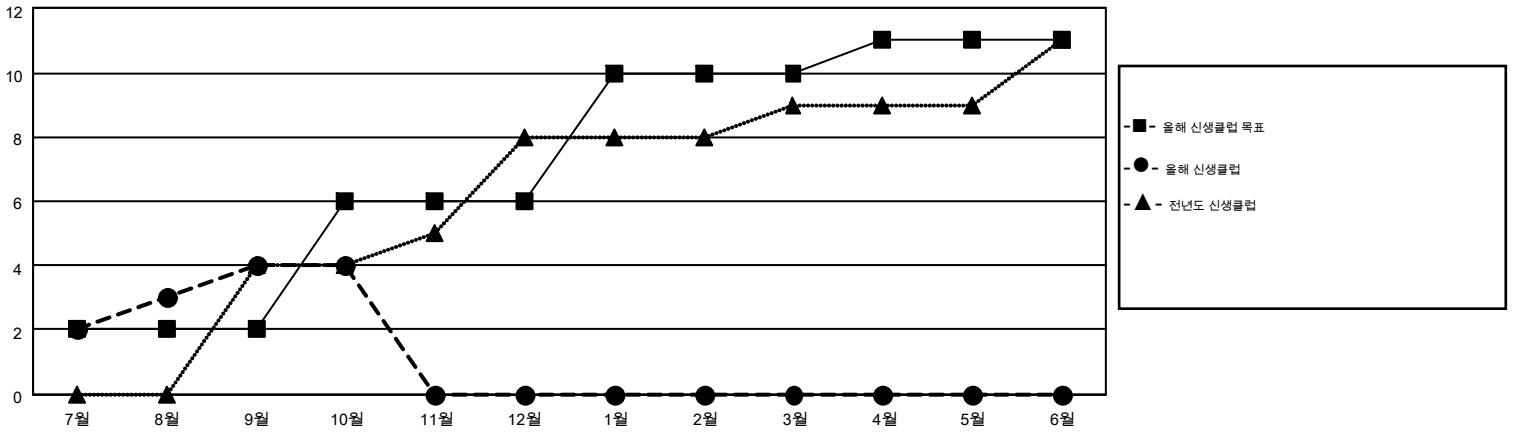

MONTHLY MEMBERSHIP PROGRESS REPORT

Results as of: 10/31/2014

Multiple District 356

LOCATION: REPUBLIC OF KOREA

GMT: JUNG YUL CHOI

현황지역 GMT 5

클럽				
결과- 2014-2015				
사분기	신생클럽 목표	신생클럽	해산된 클럽	순 증감/감소
7월/8월/9월	2	4	1	3
10월/11월/12월	4	0	1	-1
1월/2월/3월	4	0	0	0
4월/5월/6월	1	0	0	0

회원 1인당				
결과- 2014-2015				
사분기	신입회원 목표	추가된 차터 및 신입 회원	퇴회 회원	순 증감/감소
7월/8월/9월	270	1,460	900	560
10월/11월/12월	246	209	134	75
1월/2월/3월	339	0	0	0
4월/5월/6월	155	0	0	0

목표 및 누적 신생클럽 수

목표 및 누적 회원수

해산된 클럽: 2	1명 이상의 신입회원을 등록한 367 CLUBS OF 644	성별 분포
		남성 21,694 (85.10%)
		여성 3,799 (14.90%)
퇴회회원	여기에 클릭하여 현황보고 내용 검토	가족단위 회원 16
작고 20		세대주 8
클럽해산 38		비 세대주 8
기타 976		
합계 1,034		